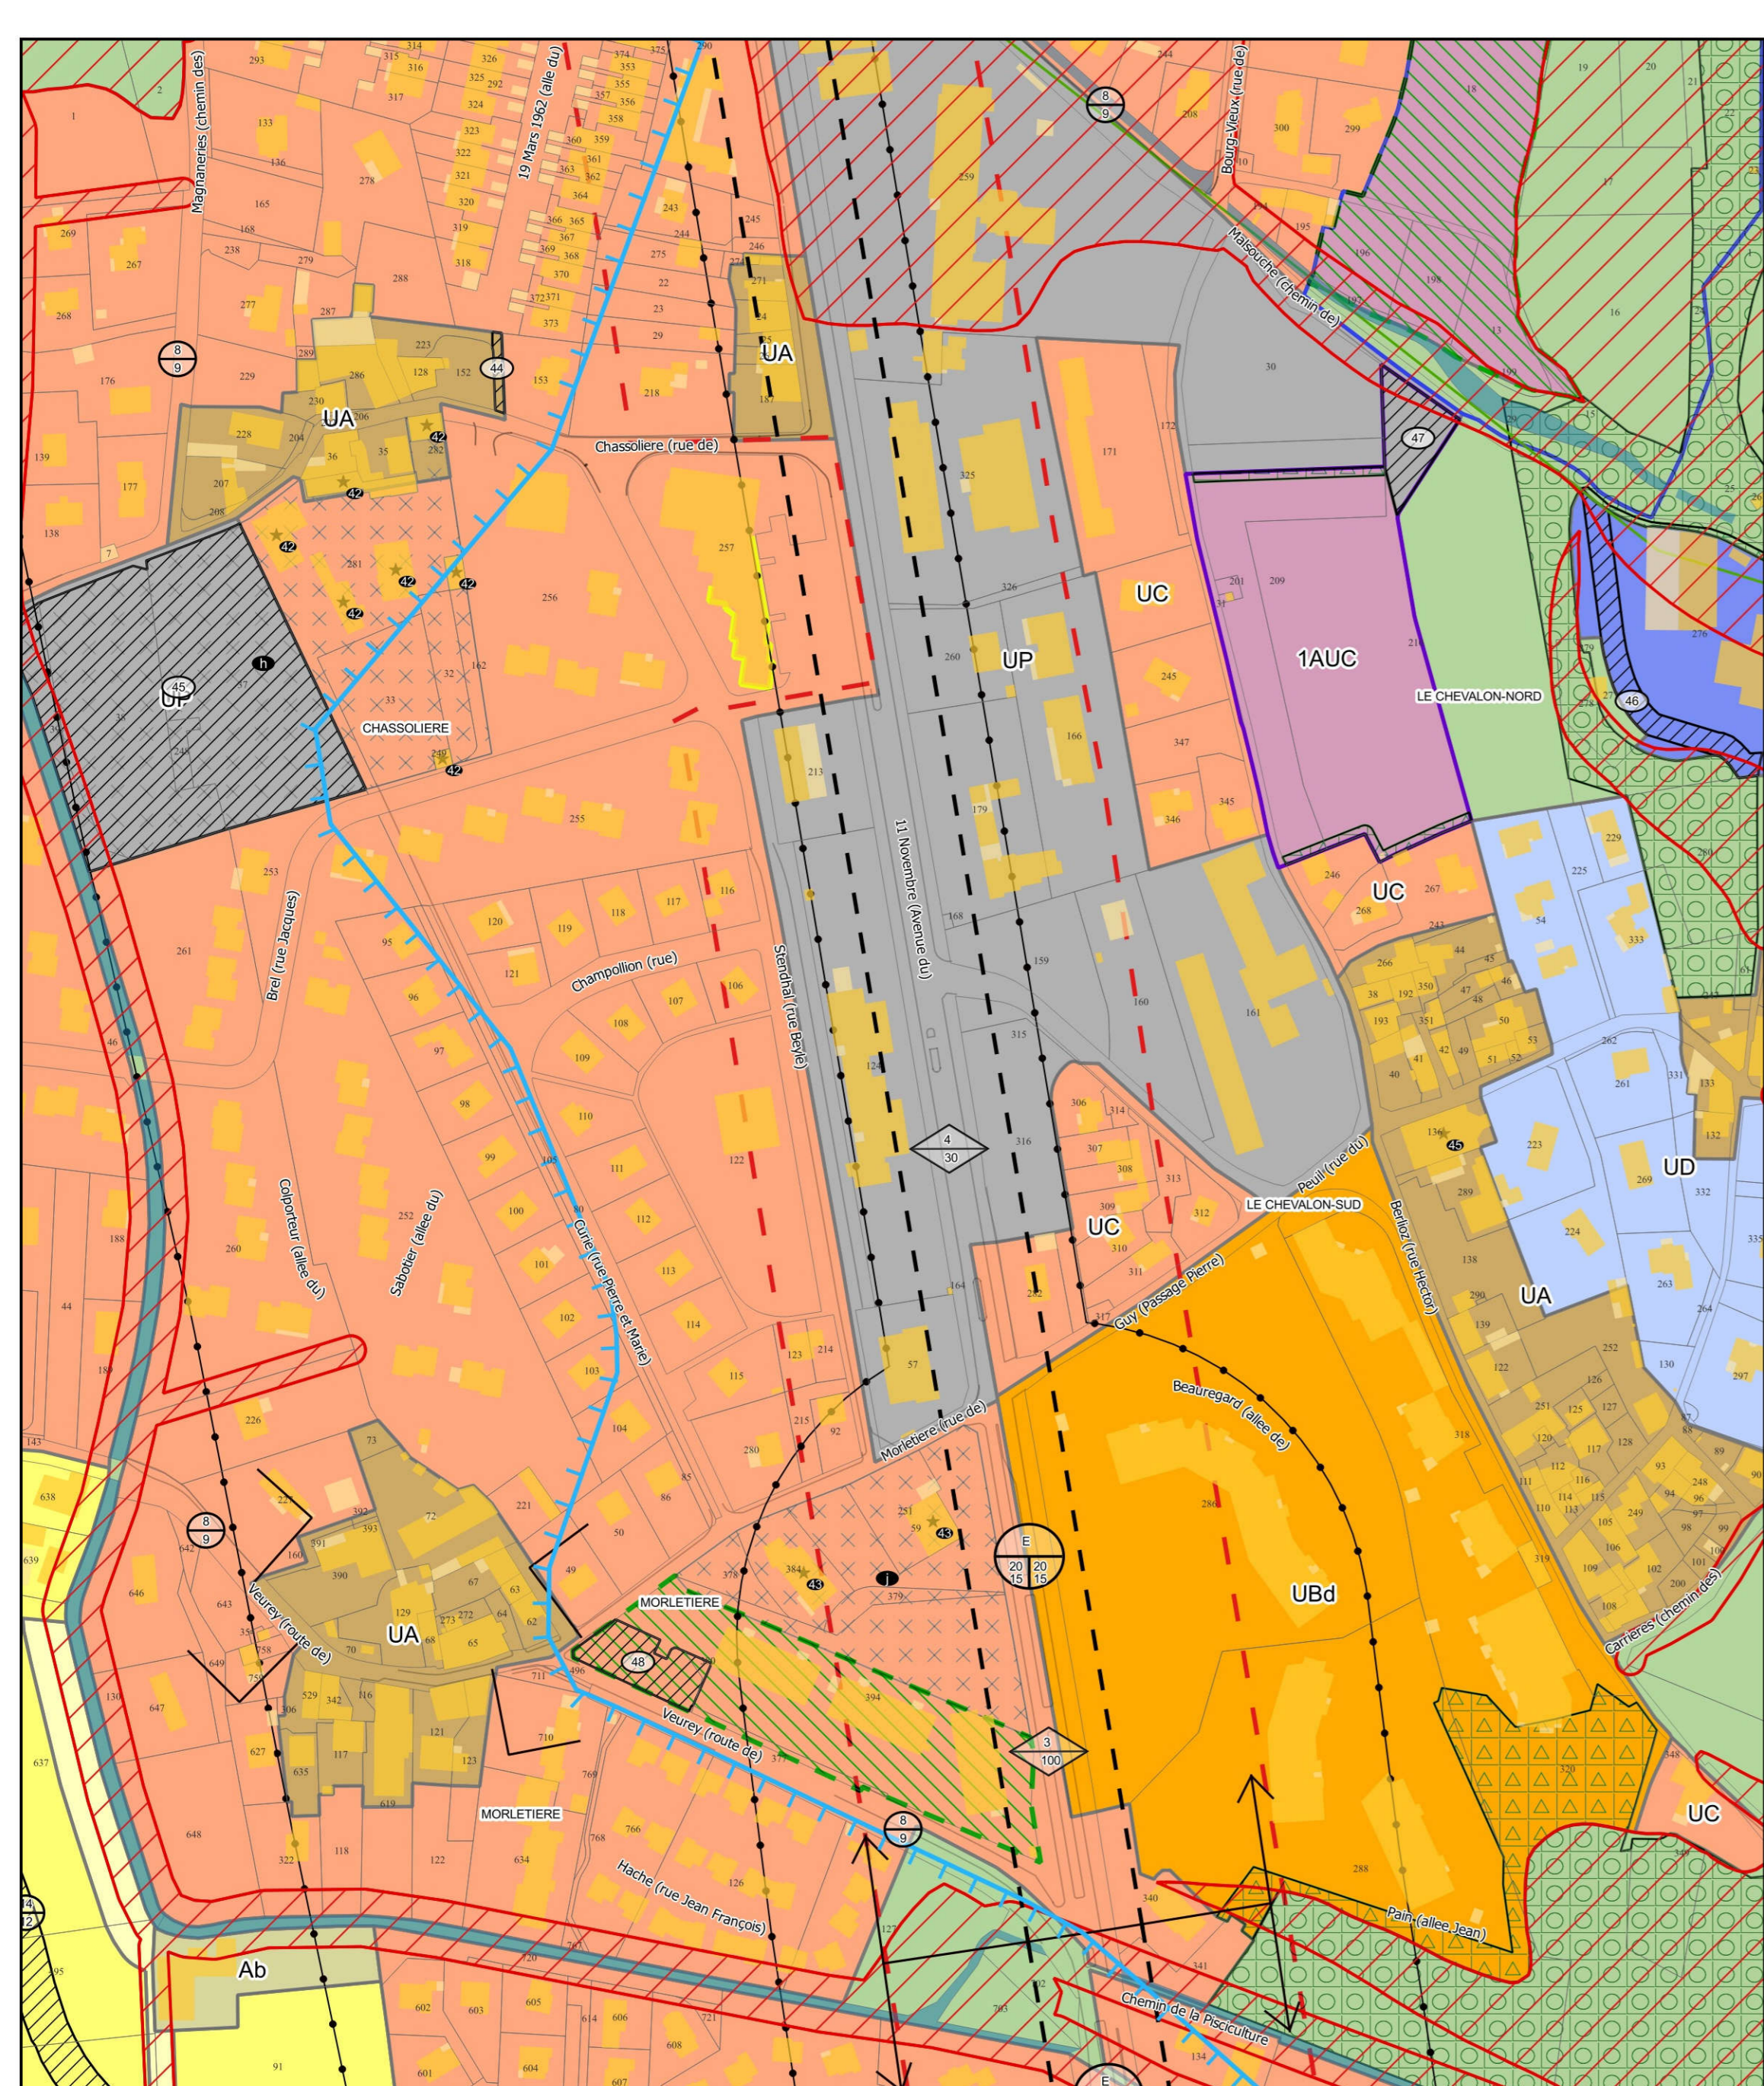

ZOOM CHEVALON. ECHELLE : 1/2000

N°	Représentation	Intitulé	Localisation	Etat	Superficie	Surface
1	...	...	...	...	...	...
2	...	...	...	...	...	...
3	...	...	...	...	...	...
4	...	...	...	...	...	...
5	...	...	...	...	...	...
6	...	...	...	...	...	...
7	...	...	...	...	...	...
8	...	...	...	...	...	...
9	...	...	...	...	...	...
10	...	...	...	...	...	...
11	...	...	...	...	...	...
12	...	...	...	...	...	...
13	...	...	...	...	...	...
14	...	...	...	...	...	...
15	...	...	...	...	...	...
16	...	...	...	...	...	...
17	...	...	...	...	...	...
18	...	...	...	...	...	...
19	...	...	...	...	...	...
20	...	...	...	...	...	...
21	...	...	...	...	...	...
22	...	...	...	...	...	...
23	...	...	...	...	...	...
24	...	...	...	...	...	...
25	...	...	...	...	...	...
26	...	...	...	...	...	...
27	...	...	...	...	...	...
28	...	...	...	...	...	...
29	...	...	...	...	...	...
30	...	...	...	...	...	...
31	...	...	...	...	...	...
32	...	...	...	...	...	...
33	...	...	...	...	...	...
34	...	...	...	...	...	...
35	...	...	...	...	...	...
36	...	...	...	...	...	...
37	...	...	...	...	...	...
38	...	...	...	...	...	...
39	...	...	...	...	...	...
40	...	...	...	...	...	...
41	...	...	...	...	...	...
42	...	...	...	...	...	...
43	...	...	...	...	...	...
44	...	...	...	...	...	...
45	...	...	...	...	...	...
46	...	...	...	...	...	...
47	...	...	...	...	...	...
48	...	...	...	...	...	...
49	...	...	...	...	...	...
50	...	...	...	...	...	...